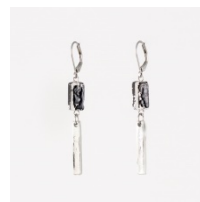

Sélection de boucles d'oreilles (ne peut être modifiée)

Abelia *Perle & Étain*
Quantité : 1

Abelia *Perle & Bronze*
Quantité : 1

Abelia *Perle & Or*
Quantité : 1

Abelia *Perle Irisée & Étain*
Quantité : 1

Agate *Étain*
Quantité : 2

Agate *Bronze*
Quantité : 2

Athena *Étain*
Quantité : 2

Athena *Bronze*
Quantité : 2

Barry *Perle*
Quantité : 2

Beverly *Terracotta*
Quantité : 1

Beverly *Tundra*
Quantité : 2

Beverly *Lava*
Quantité : 1

Brittany *Terracotta*
Quantité : 1

Calatrava *Bronze*
Quantité : 2

Christie *Noir*
Quantité : 2

Christie *Terracotta*
Quantité : 1

Christie *Lava*
Quantité : 1

Corey *Encre*
Quantité : 1

Corey Terracotta
Quantité : 1

Corey Noir
Quantité : 1

Corey Lava
Quantité : 1

Liam Étain
Quantité : 1

Liane Perle
Quantité : 1

Loran Perle
Quantité : 1

Loran Perle Irisée
Quantité : 1

Luke Perle
Quantité : 1

Lumi Tel quel
Quantité : 1